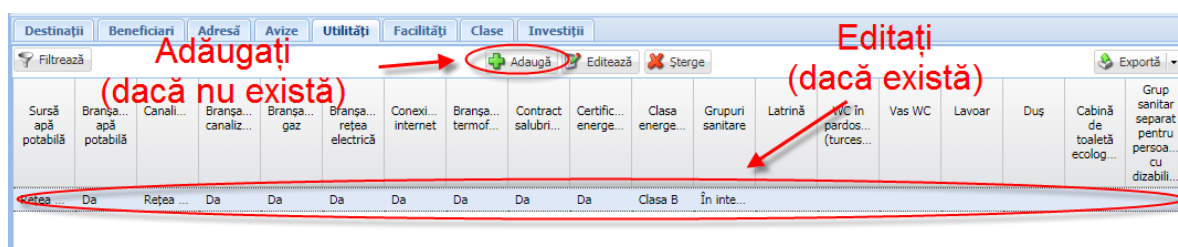

# Completare utilități clădiri - acces internet

Completarea utilităților de tip Acces internet, **pentru fiecare clădire existentă în SIIR**, se realizează la nivelul unităților de învățământ urmând pașii de mai jos:

1. Accesați modulul **Resurse materiale**.

2. Accesați meniul **Clădiri**.

3. Editați clădirea din listă și accesați tab-ul **Utilități**.

4. Editați înregistrarea pentru utilități (dacă există) sau apăsați butonul Adaugă (dacă nu există).

5. Actualizați sau completați câmpurile **Conexiune la internet** și **Tip conexiunea la internet** din secțiunea *Gaz, electricitate, internet*.

Gaz, electricitate, internet

Branșament gaz:	Da
Branșament rețea electrică:	Da
Conexiune internet:	Da
Tip conexiune internet:	Internet prin fibra optica