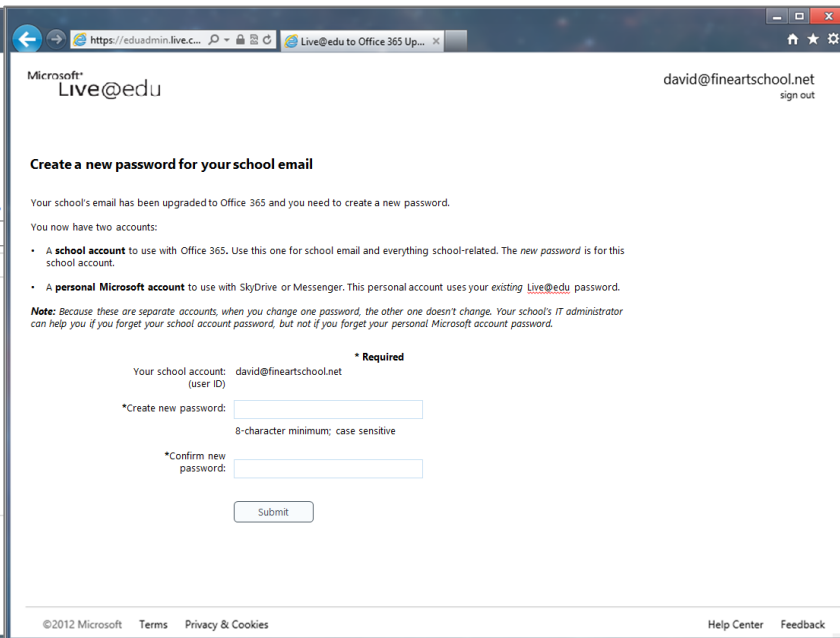

Planul de tranziție – elemente cheie

Modificarea parolei pentru Office 365 la:

[/eduupgrade.office365.com](https://eduupgrade.office365.com)

Permite actualizarea noii parole în clienții de e-mail pe dispozitive mobile deja configurate

careia tranziției – elemente cheie

Adresa de log-in se modifică din
www.outlook.com

în

www.outlook.com/profinfo.edu.ro

Alternative:

<http://mail.profinfo.edu.ro>

sau <http://www.profinfo.edu.ro>)

EXPERIENȚA UTILIZATORULUI ANAL

1

2

3

upgrade.office365.com
eche

Alege parola nouă

Noua adresă de sign-in
mail

TREB RI, DISCUȚII

Locație