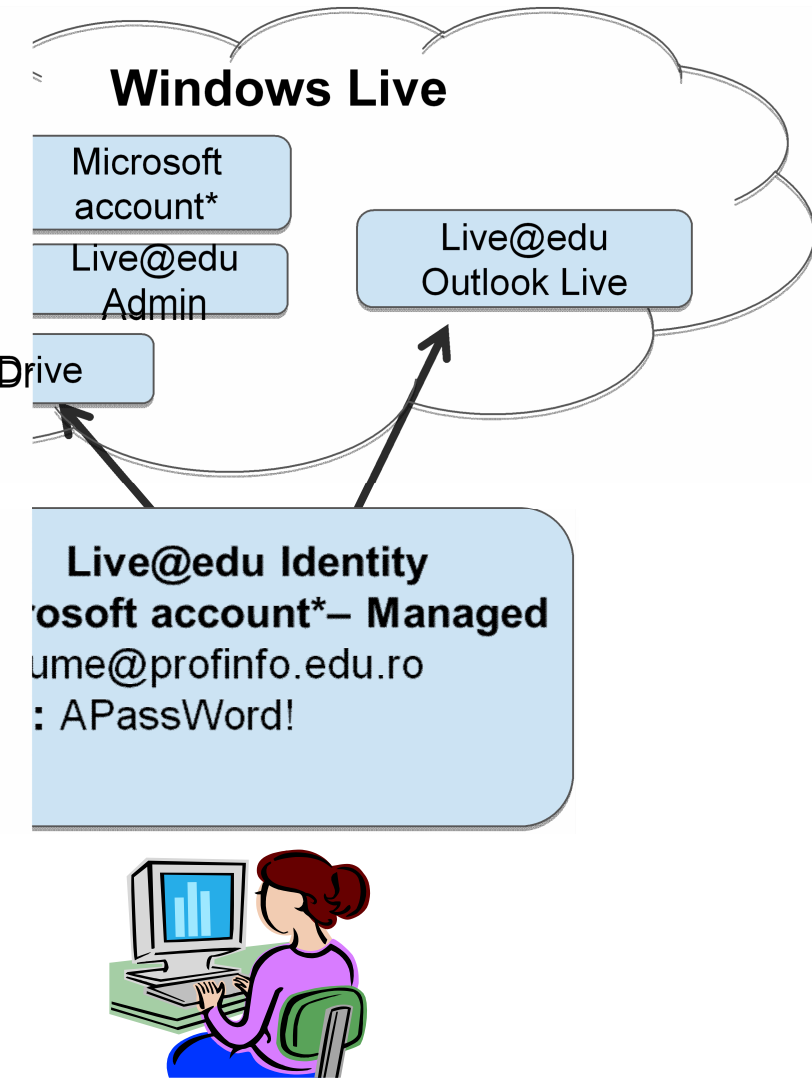

Sign on unic utilizând cea mai recentă tehnologie de federalizare

Filtrare anti-spam configurabilă

PLANIFICAREA TRANZIȚIEI

Înainte

Dup

count, cunoscut anterior ca Windows Live ID

ve@edu la Office 365 pentru educație