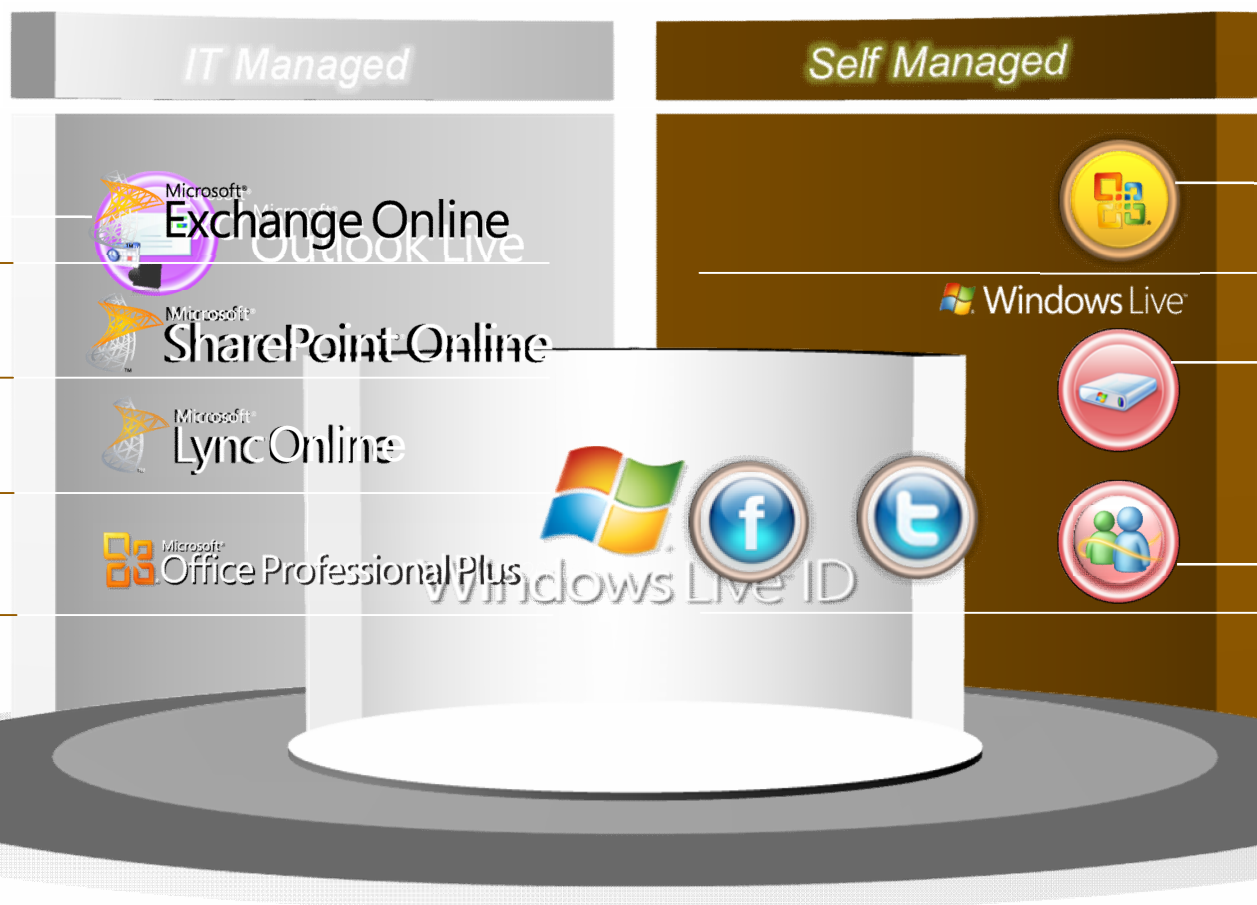

Sign on unic utilizând cea mai recentă tehnologie de federalizare

Filtrare anti-spam configurabilă

PLANIFICAREA TRANZIȚIEI

Înainte

Dup

count, cunoscut anterior ca Windows Live ID

ve@edu la Office 365 pentru educație