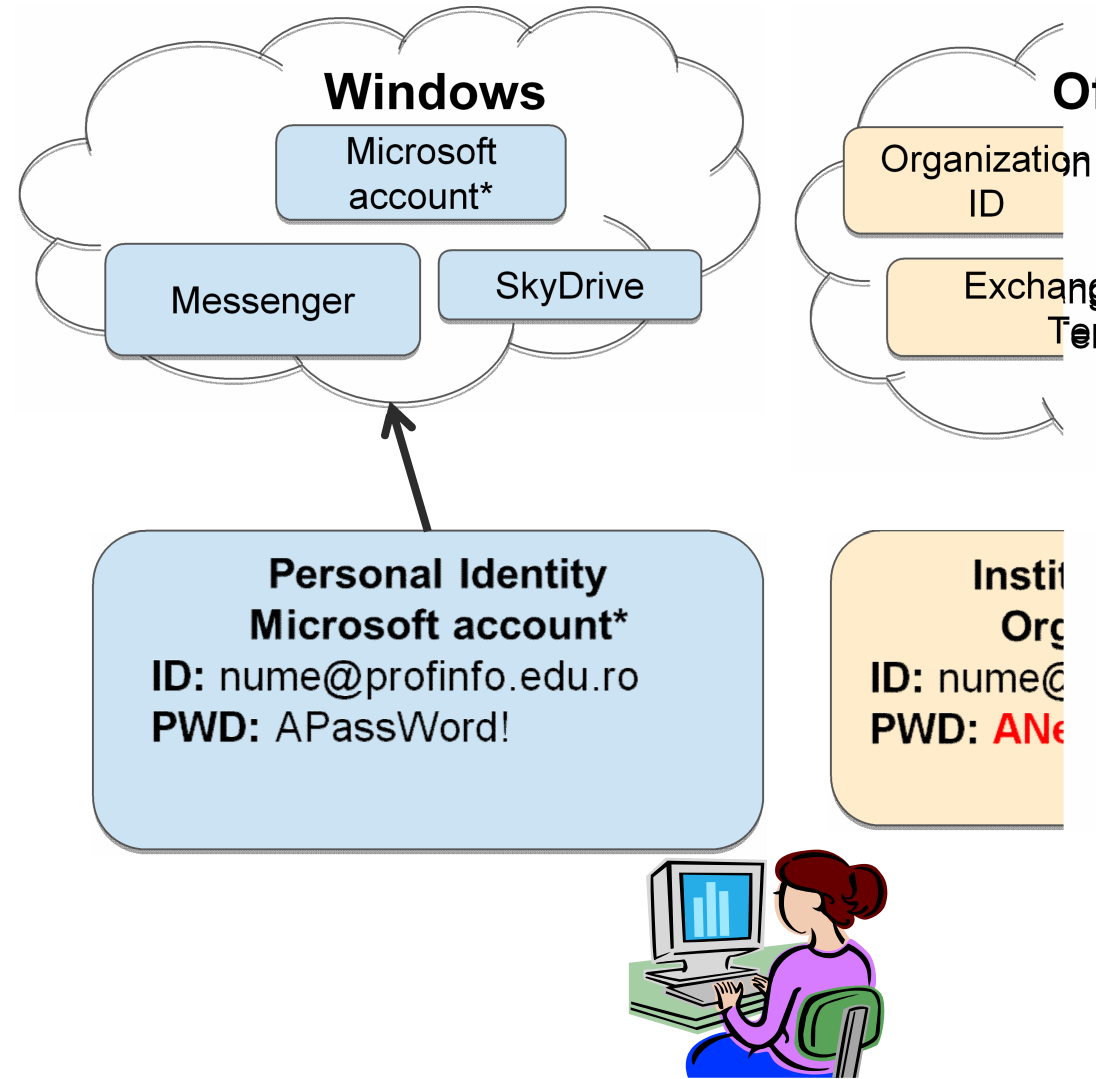

Sign on unic utilizând cea mai recentă tehnologie de federalizare

Filtrare anti-spam configurabilă

PLANIFICAREA TRANZIȚIEI

Înainte

Dup

count, cunoscut anterior ca Windows Live ID

ve@edu la Office 365 pentru educație

Office Professional Plus

Productivity tool now seamlessly connected to other services.

Collaboration | Storage

Web Apps | Office Web Apps | Sky Drive | Windows Live

25GB online storage with SkyDrive

Social Networking Co