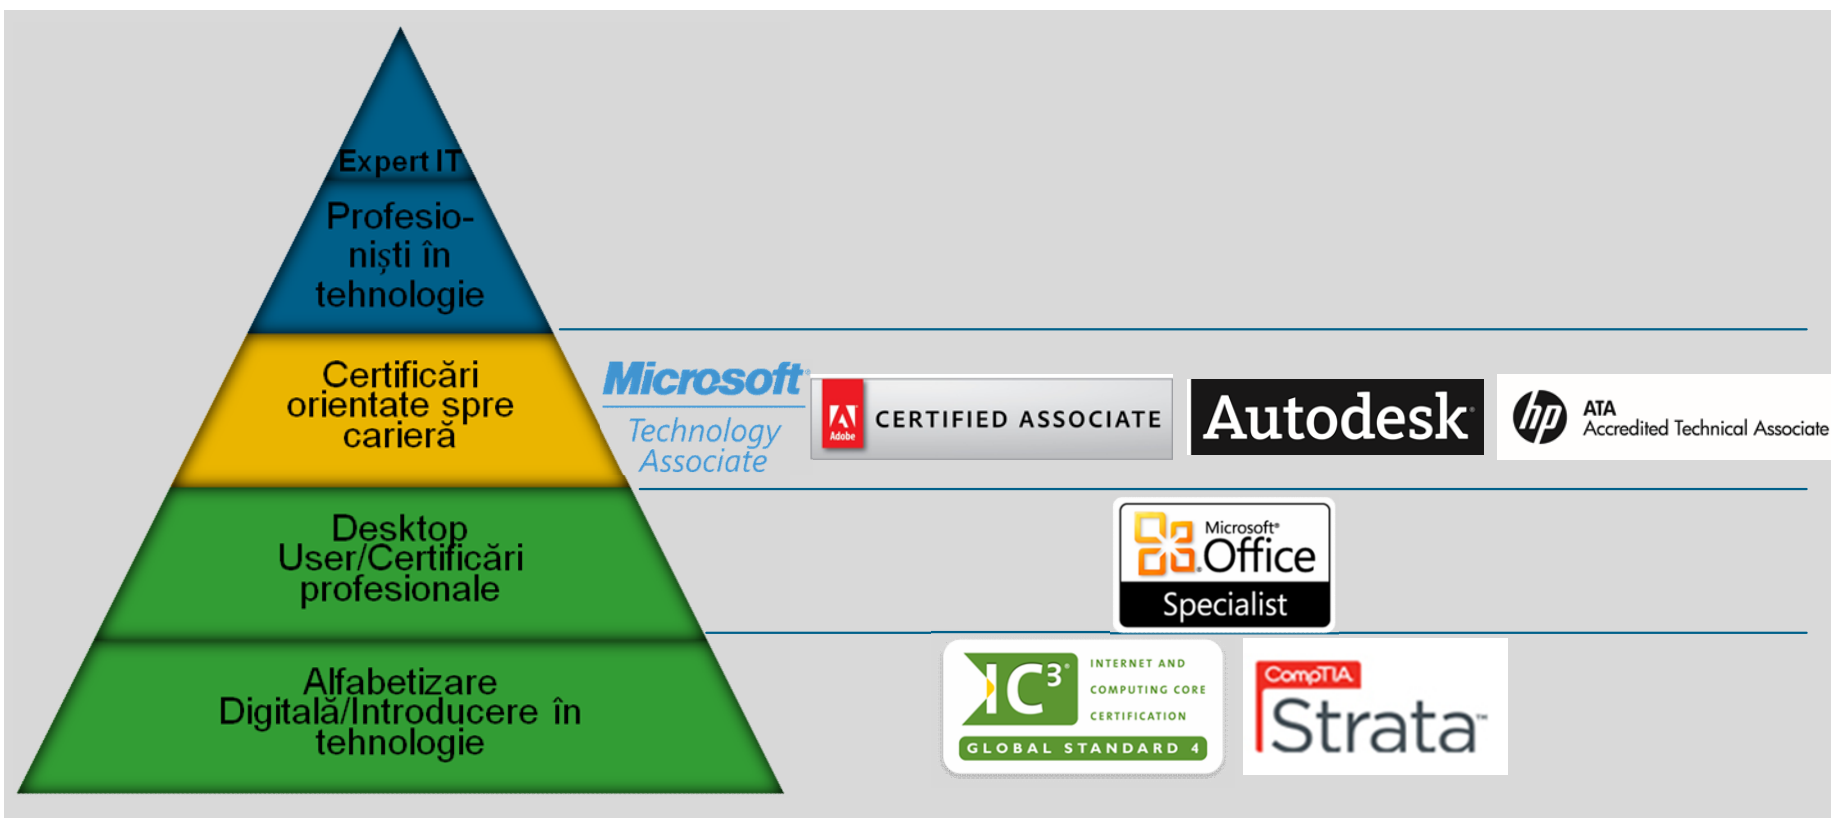

Certificare de temelie care măsoară cunoașterea terminologiei și a competențelor IT de bază

Programul oficial de certificare pentru Microsoft Office

Certificare pentru cursanți care explorează opțiunile academice sau de carieră în domeniul tehnologiei

Certificare de vârf pentru validarea competențelor de comunicare digitală de tip „entry-level”

Certificare de tip „entry level” în software-ul de proiectare 2D și 3D

Prima certificare de tip „arhitect-level” din domeniu, concepută pentru mediul academic

PRODUSELE CERTIPRO

IC³- INTERNET & COMPUTING CORE CERTIFICATION

- Nivelul de baz în ceea ce privește programele de alfabetizare digitală
Foundation level digital literacy programme
- Dezvoltat de Certiport în 2002 – în prezent ajungând la a 4-a versiune (Standardul Global 4)
Developed by Certiport in 2002 – now on its fourth version (Global Standard 4)
- Include teste bazate pe performanță, folosind aplicațiile MS Office
Includes true performance-based testing, using MS Office applications
- Potrivite pentru elevii de liceu și studenților anului I de facultate
Suited to high school and Year 1 university students

IC³- INTERNET & COMPUTING CORE CERTIFICATION

- Presupunere trei examinări:
 - Bazele Utilizării Calculatorului
 - Aplicații Cheie
 - Activități Online
- Certificarea presupune promovarea tuturor celor 3 examene
Must pass all three exams
- Avantaje față de ECDL
Superior to ECDL